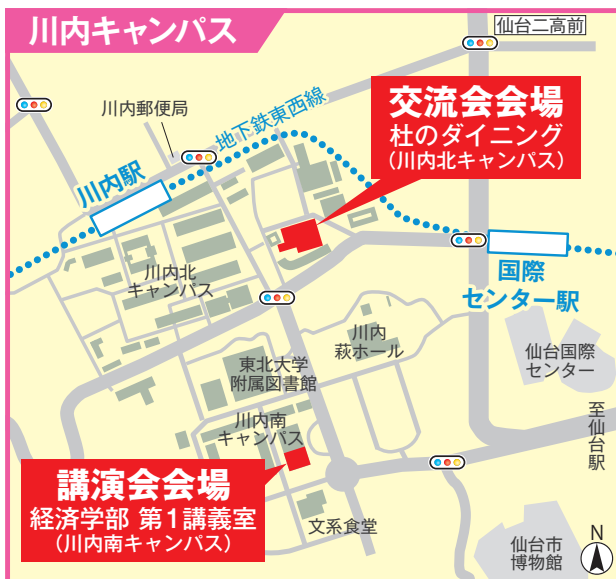

ナノテラス見学会 [9月27日(金)]の申込み ※該当する箇所にし点を入れてください

ナノテラス見学会	<input type="checkbox"/> 参加します
アクセス	<input type="checkbox"/> 地下鉄及びバス又は徒歩 <input type="checkbox"/> 車で移動

※アクセスの詳細については、別途経和会事務局よりご案内いたします。

会場までのアクセス

講演会及び交流会

9/28(土)開催 地下鉄 東西線利用 仙台駅から川内駅まで6分
川内駅(南2出口)より徒歩7分

ナノテラス見学会

9/27(金)開催 地下鉄 東西線利用 仙台駅から青葉山駅まで9分
青葉山駅(南1出口)より学内バス(ナノテラス便)で9分

お問い合わせ先 大学院経済学研究科・経済学部 総務企画係 Email: eco-syom@grp.tohoku.ac.jp
経和会事務局 TEL 022-795-6312